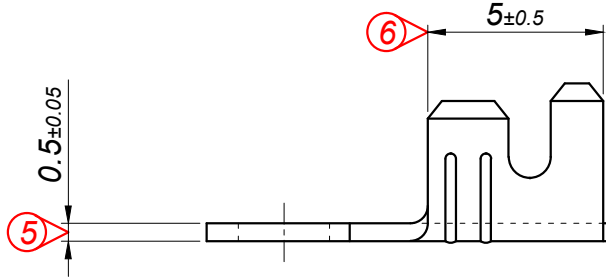

PARÇA KODU PART CODE	PARÇA ADI PART NAME	s ÖLÇÜSÜ (KALINLIK) s MEASURE (THICKNESS)	Malzeme Material	Kaplama / Coating		
				SN	AG	Ni
TŞ 2484 DP	MİNİ TOPRAKLAMA Ø3.2 =DP=	-----	(CuZn30) Pirinç / Brass	-	-	-
TŞ 2484 RP	MİNİ TOPRAKLAMA Ø3.2 =RP=	-----	(CuZn30) Pirinç / Brass	-	-	-
TŞ 2484 RPK	MİNİ TOPRAKLAMA Ø3.2 =RPK=	-----	(CuZn30) Pirinç + Kalay / Brass + Sn	+	-	-

Perspektif
Perspective

Kalıp çıkış yönü
Mold output direction ← → Makara açılım yönü
Reel opening direction

Kablo Kesiti
Wire Section : 0.50 - 1 mm²

Resim üzerinden ölçü almayınız
do not measure on drawing

Tarih / Date	16.11.2016	İmza / Signature	Ölçek / Scale		
Çizen / Desing	T.Topçu		5 / 1		
Onay / Approval	S.Gölcük		No	Değişiklik / Revision	Tarih/Date
	Parça Adı: Part Name	MİNİ TOPRAKLAMA Ø3.2		Parça Kodu: Part Code	TŞ 2484