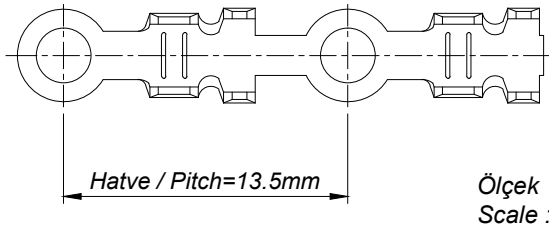

PARÇA KODU PART CODE	PARÇA ADI PART NAME	s ÖLÇÜSÜ (KALINLIK) s MEASURE (THICKNESS)	Malzeme Material	Kaplama / Coating		
				SN	AG	Ni
TŞ 2484 DP	MİNİ TOPRAKLAMA Ø3.2 =DP=	-----	(CuZn30) Pirinç / Brass	-	-	-
TŞ 2484 RP	MİNİ TOPRAKLAMA Ø3.2 =RP=	-----	(CuZn30) Pirinç / Brass	-	-	-
TŞ 2484 RPK	MİNİ TOPRAKLAMA Ø3.2 =RPK=	-----	(CuZn30) Pirinç + Kalay / Brass + Sn	+	-	-

Perspektif
Perspective

Kalıp çıkış yönü
Mold output direction ← → Makara açılım yönü
Reel opening direction

Kablo Kesiti
Wire Section : 0.50 - 1 mm²

Resim üzerinden ölçü almayınız
do not measure on drawing

Tarih / Date	16.11.2016	İmza / Signature	Ölçek / Scale		
Çizen / Desing	T.Topçu		5 / 1		
Onay / Approval	S.Gölcük		No	Değişiklik / Revision	Tarih/Date
	Parça Adı: Part Name	MİNİ TOPRAKLAMA Ø3.2		Parça Kodu: Part Code	TŞ 2484