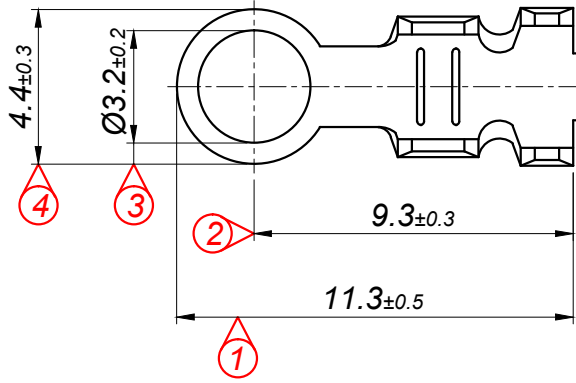

PARÇA KODU PART CODE	PARÇA ADI PART NAME	s ÖLÇÜSÜ (KALINLIK) s MEASURE (THICKNESS)	Malzeme Material	Kaplama / Coating		
				SN	AG	Ni
TŞ 2484 DP	MİNİ TOPRAKLAMA Ø3.2 =DP=	-----	(CuZn30) Pirinç / Brass	-	-	-
TŞ 2484 RP	MİNİ TOPRAKLAMA Ø3.2 =RP=	-----	(CuZn30) Pirinç / Brass	-	-	-
TŞ 2484 RPK	MİNİ TOPRAKLAMA Ø3.2 =RPK=	-----	(CuZn30) Pirinç + Kalay / Brass + Sn	+	-	-

Perspektif
Perspective

Kalıp çıkış yönü
Mold output direction ← → Makara açılım yönü
Reel opening direction

Kablo Kesiti
Wire Section : 0.50 - 1 mm²

Resim üzerinden ölçü almayınız
do not measure on drawing

Tarih / Date	16.11.2016	İmza / Signature	Ölçek / Scale		
Çizen / Desing	T.Topçu		5 / 1		
Onay / Approval	S.Gölcük		No	Değişiklik / Revision	Tarih/Date
	Parça Adı: Part Name	MİNİ TOPRAKLAMA Ø3.2		Parça Kodu: Part Code	TŞ 2484