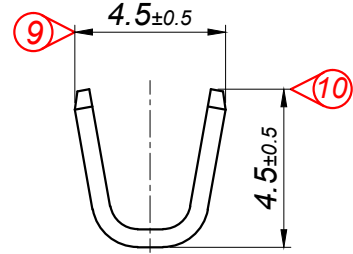

PARÇA KODU PART CODE	PARÇA ADI PART NAME	s ÖLÇÜSÜ (KALINLIK) s MEASURE (THICKNESS)	Malzeme Material	Kaplama / Coating		
				SN	AG	Ni
TŞ 2484 DP	MİNİ TOPRAKLAMA Ø3.2 =DP=	-----	(CuZn30) Pirinç / Brass	-	-	-
TŞ 2484 RP	MİNİ TOPRAKLAMA Ø3.2 =RP=	-----	(CuZn30) Pirinç / Brass	-	-	-
TŞ 2484 RPK	MİNİ TOPRAKLAMA Ø3.2 =RPK=	-----	(CuZn30) Pirinç + Kalay / Brass + Sn	+	-	-

Perspektif
Perspective

Kalıp çıkış yönü
Mold output direction ← → Makara açılım yönü
Reel opening direction

Kablo Kesiti
Wire Section : 0.50 - 1 mm²

Resim üzerinden ölçü almayınız
do not measure on drawing

Tarih / Date	16.11.2016	İmza / Signature	Ölçek / Scale		
Çizen / Desing	T.Topçu		5 / 1		
Onay / Approval	S.Gölcük		No	Değişiklik / Revision	Tarih/Date
	Parça Adı: Part Name	MİNİ TOPRAKLAMA Ø3.2		Parça Kodu: Part Code	TŞ 2484