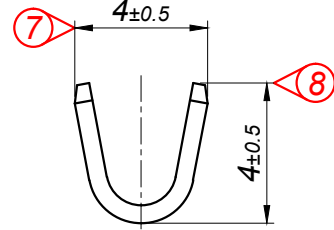

PARÇA KODU PART CODE	PARÇA ADI PART NAME	s ÖLÇÜSÜ (KALINLIK) s MEASURE (THICKNESS)	Malzeme Material	Kaplama / Coating		
				SN	AG	Ni
TŞ 2484 DP	MİNİ TOPRAKLAMA Ø3.2 =DP=	-----	(CuZn30) Pirinç / Brass	-	-	-
TŞ 2484 RP	MİNİ TOPRAKLAMA Ø3.2 =RP=	-----	(CuZn30) Pirinç / Brass	-	-	-
TŞ 2484 RPK	MİNİ TOPRAKLAMA Ø3.2 =RPK=	-----	(CuZn30) Pirinç + Kalay / Brass + Sn	+	-	-

Perspektif
Perspective

Kalıp çıkış yönü
Mold output direction ← → Makara açılım yönü
Reel opening direction

Kablo Kesiti
Wire Section : 0.50 - 1 mm²

Resim üzerinden ölçü almayınız
do not measure on drawing

Tarih / Date	16.11.2016	İmza / Signature	Ölçek / Scale		
Çizen / Desing	T.Topçu		5 / 1		
Onay / Approval	S.Gölcük		No	Değişiklik / Revision	Tarih/Date
	Parça Adı: Part Name	MİNİ TOPRAKLAMA Ø3.2		Parça Kodu: Part Code	TŞ 2484